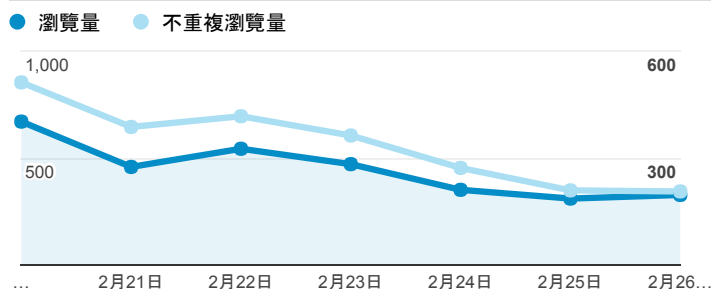

報表02_流量

2017年2月20日 - 2017年2月26日

所有使用者
100.00% 個工作階段

瀏覽量和平均網頁停留時間

瀏覽量和造訪

瀏覽量和不重複瀏覽量

造訪和新造訪率 (依 服務供應商 分組)

| 服務供應商 | 工作階段 | 瀏覽量 |
|--------------------------------------|------|-----|
| taipei taiwan | 716 | 966 |
| tamkang university | 317 | 559 |
| jsc er-telecom holding samara branch | 165 | 330 |
| taiwan mobile co. ltd. | 138 | 174 |
| panchiao taipei hsien taiwan | 132 | 168 |
| tfn media co. ltd. | 105 | 163 |
| taiwan fixed network co. ltd. | 97 | 140 |
| (not set) | 45 | 65 |
| kbro co. ltd. | 37 | 51 |
| vibo telecom inc. | 36 | 41 |