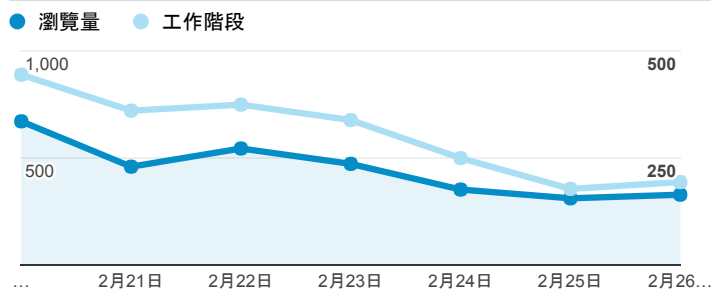

報表02_流量

2017年2月20日 - 2017年2月26日

所有使用者
100.00% 個工作階段

瀏覽量和平均網頁停留時間

瀏覽量和造訪

瀏覽量和不重複瀏覽量

造訪和新造訪率 (依 服務供應商 分組)

| 服務供應商 | 工作階段 | 瀏覽量 |
|--------------------------------------|------|-----|
| taipei taiwan | 716 | 966 |
| tamkang university | 317 | 559 |
| jsc er-telecom holding samara branch | 165 | 330 |
| taiwan mobile co. ltd. | 138 | 174 |
| panchiao taipei hsien taiwan | 132 | 168 |
| tfn media co. ltd. | 105 | 163 |
| taiwan fixed network co. ltd. | 97 | 140 |
| (not set) | 45 | 65 |
| kbro co. ltd. | 37 | 51 |
| vibo telecom inc. | 36 | 41 |