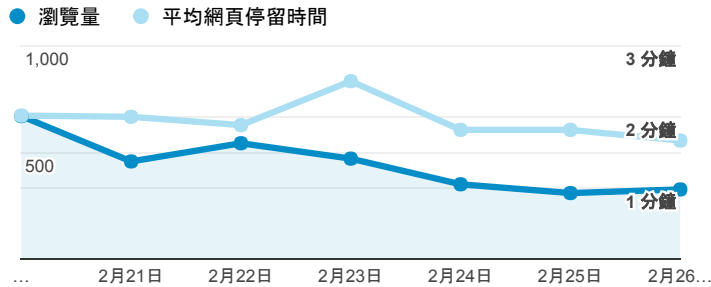

報表02_流量

2017年2月20日 - 2017年2月26日

所有使用者
100.00% 個工作階段

瀏覽量和平均網頁停留時間

瀏覽量和造訪

瀏覽量和不重複瀏覽量

造訪和新造訪率 (依 服務供應商 分組)

| 服務供應商 | 工作階段 | 瀏覽量 |
|--------------------------------------|------|-----|
| taipei taiwan | 716 | 966 |
| tamkang university | 317 | 559 |
| jsc er-telecom holding samara branch | 165 | 330 |
| taiwan mobile co. ltd. | 138 | 174 |
| panchiao taipei hsien taiwan | 132 | 168 |
| tfn media co. ltd. | 105 | 163 |
| taiwan fixed network co. ltd. | 97 | 140 |
| (not set) | 45 | 65 |
| kbro co. ltd. | 37 | 51 |
| vibo telecom inc. | 36 | 41 |

造訪和瀏覽量 (依 分享網址 分組)

| 分享網址 | 工作階段 | 瀏覽量 |
|---|-------|-------|
| eportfolio.tku.edu.tw/ | 1,281 | 1,874 |
| duck.com/ | 142 | 284 |
| eportfolio.tku.edu.tw/index_detail_share.aspx?id=537C19E76E8126BF | 142 | 144 |
| eportfolio.tku.edu.tw/index_detail_share.aspx?id=0857AE920B259F8E | 124 | 150 |
| eportfolio.tku.edu.tw/tkustudentlink.aspx | 97 | 117 |
| eportfolio.tku.edu.tw/index_detail.aspx?category=17&srv=3 | 44 | 74 |
| motherboard.vice.com/en_us/article/google-wins-legal-battle-against-pro-trump-spammer-over-the-letter-g | 23 | 46 |
| eportfolio.tku.edu.tw/index_detail.aspx?category=50&srv=3 | 18 | 34 |
| eportfolio.tku.edu.tw/index.aspx | 16 | 51 |
| ep.tku.edu.tw/index_detail_share.aspx?id=0857AE920B259F8E | 13 | 14 |